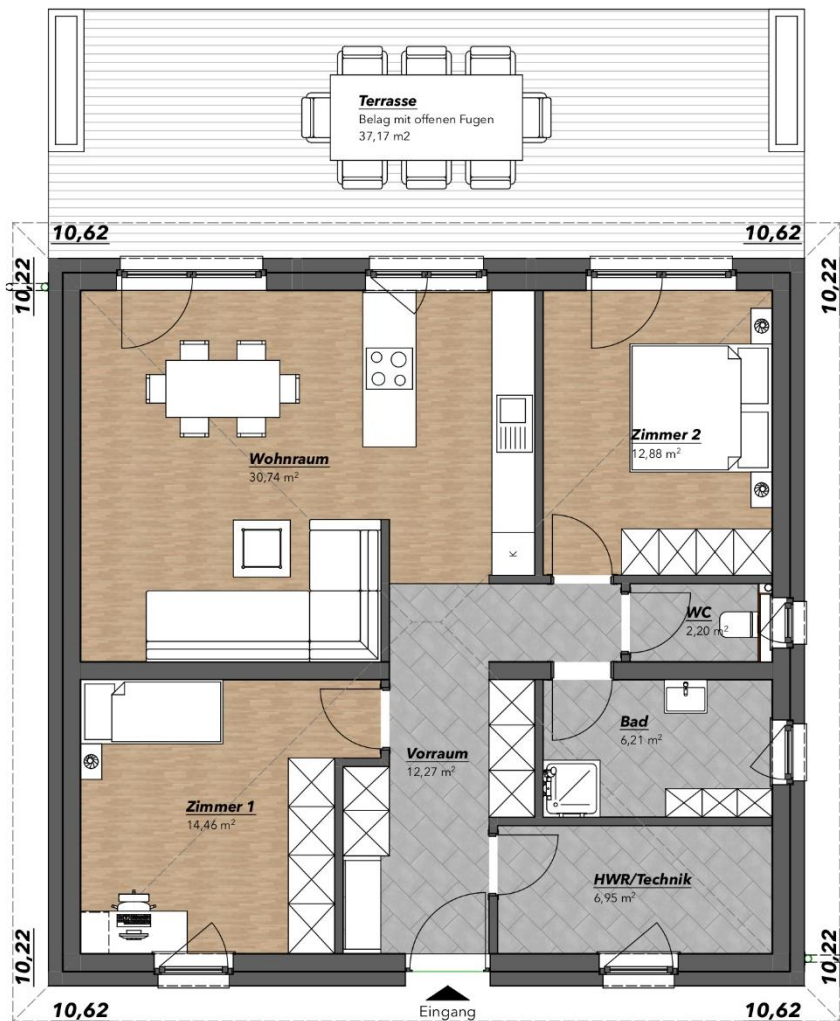

Aichinger

DAS MASSIVE **FERTIGHAUS**

BUNGALOW 85m²

BAUMEISTER SEIT MEHR ALS 60 JAHREN

HOCH- U. TIEFBAU | EINFAMILIEN- & FERTIGHAUSBAU | PLANUNG | SANIERUNG | ERDBAU & SCHOTTERARBEITEN | BETONWERK | EIGENER FUHRPARK

Wiener Straße 246, 2013 Göllersdorf | 02954/2217-400 | office@aichinger-fertighaus.com | www.aichinger-fertighaus.com

MÖGLICHE DACHFORMEN:

SATTELDACH | WALMDACH | PULTDACH | FLACHDACH

Abbildungen können Sonderwünsche enthalten!